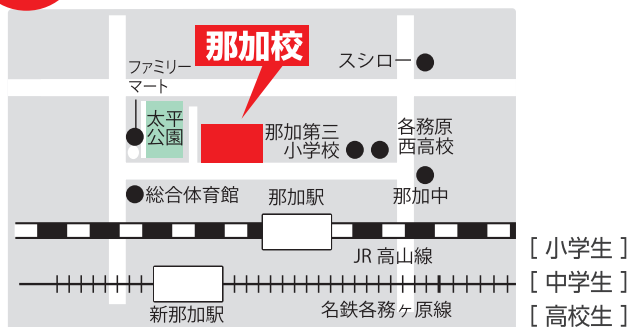

新高1個別コース 優待特典

4月末までに入塾手続きを完了の方

入塾料 **15,000円** (税込16,500円) → **5,000円** (税込5,500円) | **4コマ 無料**

新高1説明会

3/25(土)

岐阜駅南口校	10:00~11:00
三里校	13:30~14:30
茜部校	13:30~14:30
岐阜大学前校	10:00~11:00
那加校	10:00~11:00

新高1無料体験

岐阜駅南口校	①3/29(水) ②3/31(金)	三里校	①3/27(月) ②3/28(火)
茜部校	①3/27(月) ②3/28(火)	那加校	①3/29(水) ②3/30(木)

※詳しくは各校舎にお問い合わせください。

お申し込み・
お問い合わせはこちら!!

0120-838-656

お気軽に
お電話ください!!

NEW!!

那加校

小 那加第一小/那加第二小/那加第三小 NEW!!

中 那加中/桜丘中 NEW!!