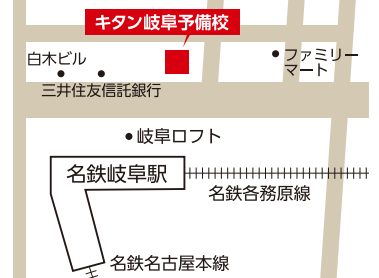

劇的合格

キタン岐阜予備校

名鉄岐阜駅前 2/14_日 プレ開校!

大学受験専門 [高1~高3/既卒生 対象]

一斉授業 週末フォローアップ

定期テスト対策 個別授業 自習室

パーソナルスケジューリング 映像授業

精鋭講師が合格をトータルサポート!
伝統と実績のあるキタン塾高等部大学受験科がさらに進化。精鋭講師とともに一つ上の志望校へ。

京都大学

静岡大学

南山大学 富山大学

中央大学 名古屋大学

神戸大学 慶應義塾大学

愛知県立大学 長野大学

早稲田大学

立命館大学

大阪大学

北海道大学

同志社大学

岐阜大学

信州大学 青山学院大学

GO FOR NEXT
一つ上の志望校へ

- **Point 1** 精鋭講師による一斉ライブ授業
  一人ひとりのつまずきや誤りにその場で対応! 的確な指導で効果的・効率的な受験学習を支援。
- **Point 2** 週に1度のPTS(パーソナルトータルスケジューリング)
  学びのPDCAサイクルをバックアップ。学習計画立案から、進捗管理、フィードバック、苦手克服を総合的にサポート。

- **Point 3** きめ細かな個別指導で、知識を完全定着
  手厚く、できるまで対応する個別指導により、理解を深め、知識を定着するサイクルを確立。
- **Point 4** 週末のフォローアップ体制
  平日に学校の中で残ってしまった疑問を、土日で解消できるようフォロー。全教科の質問対応が可能です。

募集受付中! [新高1~3年生 各20名 / 既卒生10名]

新規開校につき申し込み多数! お早めに問い合わせ下さい!

新規開校キャンペーン!

無料体験授業

完全0円! 2/14_日~3/20_日

*ご希望の日程をお伝え下さい。

入塾料 大幅割引

通常25,000円

5,000円

指導特色紹介と今後の学習計画アドバイス!

個別説明会

完全予約制

2/14_日・2/21_日・2/28_日

時間:10:00~17:00

お電話にて個別説明会の日時をご予約ください。
【受付時間】平日10:00~17:00

MAP

名鉄岐阜駅より徒歩名1分、駅チカで安心・安全です!

岐阜市長住町2-6 東亜第一ビル4F
TEL 058-201-3066

キタン 岐阜予備校
KITAN GROUP

お問い合わせ専用ダイヤル
0120-757-848

<https://yobikou.kitanjuku.com/>

本部/岐阜市日野東7丁目2番1号【受付9:00~22:00 ※日曜・祝日除く】