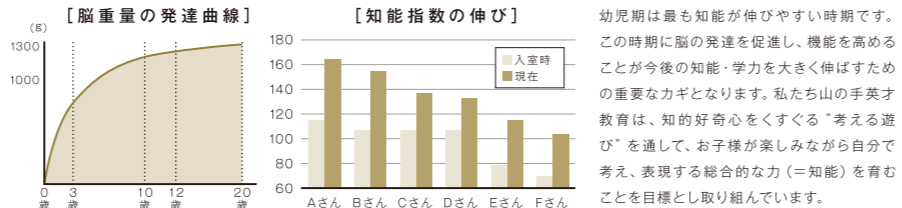

## キタン塾の知能教育

対象 | 1歳9ヶ月~9歳

幼児期の知能教育は学力の向上に、大きな影響をあたえます。

- ・南山大学附属小学校
  - ・岐阜聖徳学園大学附属小学校
  - ・岐阜大学附属小学校1次試験通過
- 【速報】今期、南山大学附属小学校2名合格

1対1の個別指導  
1回分 **0円**  
※証明会にご参加の方のみ

### YAMANOTE's STYLE ▶ 山の手英才教育で驚くほど伸びる知能!

年齢別・知能レベル別に、タイムリーな学びを提供いたします。

プレコース 11,000円 | アイディアコース 15,000円 | ミネルバコース 21,000円 | パスカコース 15,000円