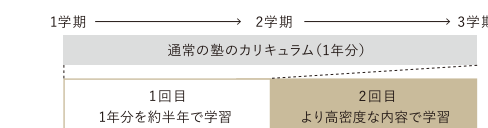

84%が岐阜高校に合格

※過去5年間の実績

岐阜高校合格者入試結果 平成28年度公立高校入試

総合
第1位
481点

岐阜
高校
30名合格

第2位 476点

第3位 472点

第4位 472点

第5位 470点

第6位 468点

第7位 465点

光の泉が選ばれる5つの理由

1 高め合える仲間と
合格を目指す環境

「岐阜高校合格」という同じ志を持ち、高め合える仲間がいる環境こそがお客様の成長をより飛躍させます。

2 東大・名大出身
ベテラン講師の受験指導

東大・名大など一流大学出身の実績豊富なベテラン講師が厳しくも温かい指導で「合格」へ導きます。

3 40年以上の実績から
得た情報の蓄積と対策力

創業40年以上の実績により培った豊富な情報データを基に毎年入試の傾向を読み取り、徹底的な対策を行っています。

4 1学年の学習範囲を
年間2回転学習