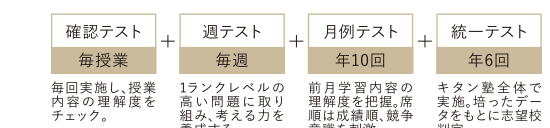

5 覚える力と競争意識を養う
盤石なテスト体制

光の泉入塾説明会・入塾試験 対象 | 新小3~新中3 ※新小3は無試験

第1回	第2回	第3回	第4回	第5回	場所・時間	入塾試験 受験料
1/22(日)	2/5(日)	2/19(日)	3/12(日)	4/1(土)	光の泉本校 9:00~ | 光の泉北校 13:00~ ※4/1のみ北校9:00~	2,000円

新入塾生説明会 入塾試験対策 対象 | 新小5~新中1

科目	日程	時間	場所	料金
算数	1/14(土) | 1/22(日) | 2/5(日) | 2/19(日) | 2/26(日) | 3/5(日)	13:00~13:50	光の泉本校	無料
英語・算数	1/28(土) | 2/4(土) | 2/11(土) | 2/18(土)	14:00~14:50	光の泉北校	無料
英語・算数	1/28(土) | 2/4(土) | 2/11(土) | 2/18(土)	13:30~14:50	光の泉本校	無料
英語・算数	2/11(土) | 2/18(土)	全4回80分/回	光の泉北校	無料

新中1準備講座 スタートプラス 対象 | 新中1

科目	日程	時間	場所	料金
算数	1/28(土) | 2/4(土) | 2/11(土) | 2/18(土)	13:30~14:50	光の泉本校	無料
英語・算数	1/28(土) | 2/4(土) | 2/11(土) | 2/18(土)	13:30~14:50	光の泉本校	無料

高等部大学受験科 | 高校1年生▶高校3年生

今だけ! 高等部大学受験科 入塾料
10,000円▶**5,000円**

※平成29年3月26日(日)までに入塾手続き完了の方

専任講師とともに、

志望校現役合格を目指す

国公立大学一般合格・私立大学一般合格・国公立大学推薦合格・私立大学推薦合格・医業系現役合格・看護系現役合格

高等部大学受験科が選ばれる4つの理由

1 専任プロ講師による
一斉授業

子どもたちの成長過程を知り尽くした、ベテラン講師が中心となって指導にあたります。勉強だけでなく人として大切なこともしっかり教えます。悩み相談にも真剣にのり、情熱を持って生徒たちのあきらめない気持ちを応援します。

2 キタン塾の個別指導
CoBeTS

高1生・高2生の学校勉強を学校の進度に合わせて学習していきます。また、個別指導ハイレベルCoBeTSでは、早い段階から入試レベルの問題に挑戦することで理解を深め、実力を向上させます。

3 毎日できる
自習室とWeb講座

毎日使える自習室では質問対応タイムもあり、学校課題などもサポートします。高3生は指定席制で専用自習席を毎日利用できます。さらに全科目対応のWeb講座「市進ウィングネット」が毎日受け放題です。弱点補強や受験勉強スタートの教材として最適です。

4 リーズナブルな
料金設定

光の泉本校・長良校 笠松校・那加校・茜部校
高1 25,500円/月
高2 22,500円/月
高3 27,500円/月
24,500円/月

高等部大学受験科コース入塾説明会 対象 | 新高1

日程	場所・時間	入塾説明会参加者特典
3/18(土)	那加校・長良校 14:00~ 笠松校・茜部校	4月分月謝 半額
3/19(日)	光の泉本校 10:00~	3/26(日)までに 入塾手続き完了の方に限る

2月~3月特別講座 対象 | 新高2・新高3

キタンの授業2週間トライアル			
A週	B週	C週	D週
2月6日(日)	2月13日(日)	3月6日(日)	3月13日(日)
2月18日(土)	2月25日(土)	3月18日(土)	3月25日(土)
通常授業	週末テスト対策	新年度スタート	新年度スタート

受講方法 | A~D週の中から選択
定員 | 各校舎・各週 3名
※時間前は各校舎によって異なります。詳しくはお問い合わせください。

KITAN GROUP

0120-757-848

本部 | 岐阜市日野東7丁目2番1号 TEL058-241-0599(代) 受付 | 本部 9:00~22:00 各校 16:30~22:00 ※日曜・祝日を除く

詳細は公式ウェブサイトをご覧ください!

キタン塾

検索

www.kitanjuku.com

キタン塾 岐阜駅前校 開校

開催コース: ■本科コース ■アンそろばんクラブ ■習字の筆っこ

お問い合わせはフリーダイヤルへ