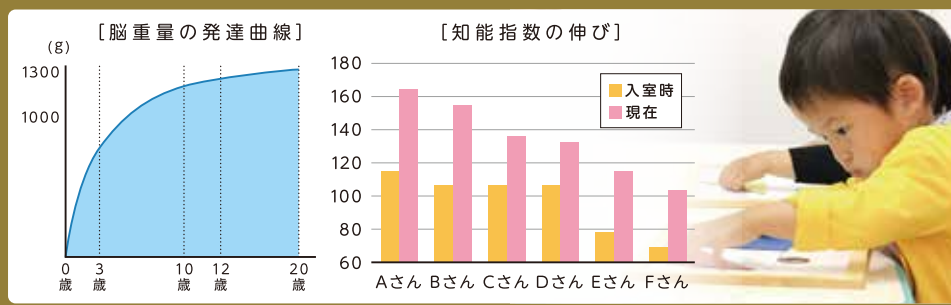

光の泉本校	月曜日			水曜日			木曜日			土曜日			日曜日		
	16:20-17:10	17:20-18:10	18:20-19:10	19:30-20:20	20:30-21:20	16:20-17:10	17:20-18:10	18:20-19:10	19:20-20:10	20:30-21:20	16:20-17:10	17:20-18:10	18:20-19:10	19:20-20:10	20:30-21:20
光の泉本校	キッズ	ジュニア2	ジュニア3	ジュニアハイ2	ハイスクール1	キッズ	ジュニア1	ジュニア2	ジュニアハイ2	ハイスクール1	キッズ	ジュニア1	ジュニア2	ジュニア3	ジュニア1
光の泉本校	キッズ	ジュニア1	ジュニア2	ジュニアハイ1	ハイスクール2	キッズ	ジュニア1	ジュニア2	ジュニアハイ1	ハイスクール2	キッズ	ジュニア1	ジュニア2	ジュニア3	ジュニア1
光の泉本校	キッズ	ジュニア1	ジュニア2	ジュニアハイ1	ハイスクール2	キッズ	ジュニア1	ジュニア2	ジュニアハイ1	ハイスクール2	キッズ	ジュニア1	ジュニア2	ジュニア3	ジュニア1

知能教育 山の手英才教育

総合知能教育 知能研究所認定
対象 | 1歳9ヶ月～9歳

幼児期の知能教育は学力の向上に、大きな影響をあたえます。

100%合格
100%通過

(※開校から平成27年2月25日現在までの実績)

1対1の個別指導
1回
0円
※説明会にご参加の方のみ

YAMANOTE's STYLE 山の手英才教育で驚くほど伸びる知能!

幼児期は最も知能が伸びやすい時期です。この時期に脳の発達を促進し、機能を高めることが今後の知能・学力を大きく伸ばすための重要なカギとなります。私たち山の手英才教育は、知的好奇心をくすぐる「考える遊び」を通して、お子様が楽しみながら自分で考え、表現する総合的な力(=知能)を育てることを目標と取り組んでいます。

年齢別・知能レベル別に、タイムリーな学びを提供いたします。

コース	プレコース	イデイクース	ミネルバコース	パスカルコース
月謝	10,000円	14,000円	20,000円	14,000円

オススメ! 山の手英才教育の説明会

※下記日程より1日お選びください。※要予約 ※下記日程でご都合の合わない場合はお気軽にご相談ください。

教室	日時
光の泉教室	11/24(火) 10:00～11:00・12/15(火) 10:00～11:00
光の泉北教室	11/26(木) 13:00～14:00・12/10(木) 13:00～14:00
那加教室	11/27(金) 11:00～12:00・12/18(金) 11:00～12:00

そろばん 教室 アンそろばんクラブ

対象 | 年中・年長・小1～小6・中1～中3

そろばんをやっている子は算数が良く理解できる!

子どもたちのさまざまな能力を最大限に引き出す最強学習ツールで、基礎学力を向上させよう!

12月までに
ご入会の方は入会金
8,000円
5,000円
さらにそろばん
プレゼント!

ANSOROBAN CLUB's STYLE そろばんはなぜ教育に良いの?

- 数の理解**
数をビジュアルでとらえ、数というものを実感できるため、位どりや十進法を具体的に理解できるようになります。
- 学習意欲アップ**
「できた」「わかった」を繰り返すことで学ぶ楽しさを知り、学習意欲を高めます。反復練習は情緒を安定させ集中力を育てます。
- 成功体験**
定期的に検定試験があります。努力し試験に合格し成功体験を積み重ねることで、努力心と継続心を育てます。