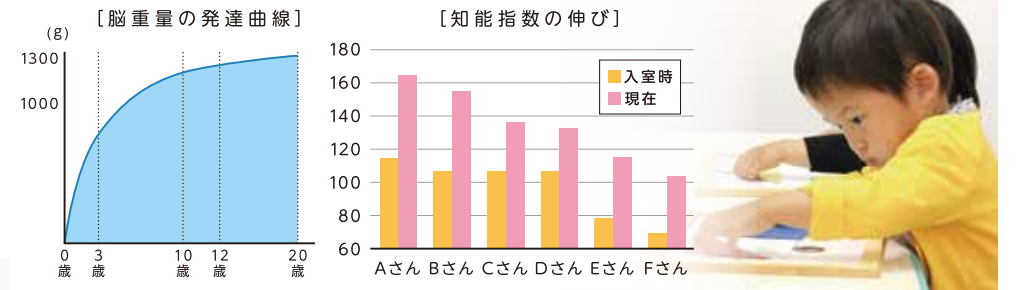

1対1の
個別指導
1回分
0円
※説明会にご参加の方のみ

YAMANOOTE's STYLE 山の手英才教育で驚くほど伸びる知能!

幼児期は最も知能が伸びやすい時期です。この時期に脳の発達を促進し、機能を高めることが今後の知能・学力を大きく伸ばすための重要なカギとなります。私たち山の手英才教育は、知的好奇心をくすぐる「考える遊び」を通して、お子様が楽しみながら自分で考え、表現する総合的な力(=知能)を育むことを目標として取り組んでいます。

年齢別・知能レベル別に、タイムリーな学びを提供いたします。

コース	プレコース	イデイクース	ミネルバコース	パスカルコース
月謝	10,000円	14,000円	20,000円	14,000円

オススメ! 山の手英才教育の説明会

※下記日程より1日お選びください。※要予約 ※上記日程でご都合の合わない場合はお気軽にご相談ください。

日にち	教室	日にち	教室
7/7(火)	光の泉教室 10:00	8/4(火)	光の泉教室 10:00
7/9(木)	光の泉北教室 10:00	8/6(木)	光の泉北教室 10:00
7/10(金)	那加教室 10:00	8/7(金)	那加教室 10:00