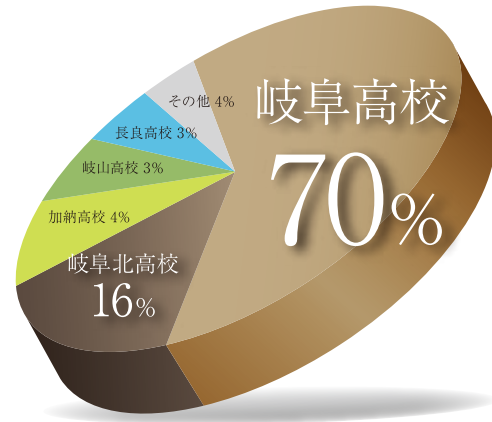

本気で岐阜高校を目指す塾「光の泉」には選ばれ続けてきた理由があります。

86%が

過去5年間の実績

「光の泉」は創立以来40年を誇る「岐阜高校」を第一志望とする生徒を対象とした、県下最高レベルの塾です。岐阜県のさまざまな地域から入塾試験・編入試験を突破した「腕に覚えのある」生徒が集まっています。「優秀な生徒をさらに伸ばし、岐阜高校をはじめとする上位公立高校、難関私立高校の合格を約束できる県下唯一の私塾」それがキタン塾の光の泉です。

※公立高校合格者に占める上位5校の合格者割合 ※公立高校合格者総数177名(平成27年春までの実績)

HIKARI-IZUMI Point.1

光の泉が選ばれる4つの理由

1 ハイスピード高密度授業

1学年の学習範囲を年間で2回転学習。
1年間の学習内容を半年で完了させ、学年の後半で同じ学習内容をもう一度学びます。後半はハイレベルな問題に取り組み、さらに理解を深めます。

一般的な塾とのカリキュラムの比較

一般的な学習塾	光の泉
3学期末	2回目
立体図形	関数2
平面図形	平面図形2
関数	立体図形2
2学期中間	1回目
方程式	正・負の数2
文字式	文字式2
1学期	関数
正・負の数	平面図形
	立体図形
	正・負の数
	文字式
	方程式

2 最高水準オリジナルテスト

実戦に重点を置く独自テスト体制。
毎週行う週テストは、すべて自塾オリジナルで、岐阜県トップレベルの生徒の平均点が40~60点になるように作られています。このテストを何度も繰り返し、難関校入試にも対応できる実戦力を高めていきます。

確認テスト	毎授業実施
週テスト	毎週実施
月例テスト	年10回実施
統一テスト	年6回実施

3 実力派ベテラン講師

受験を熟知した東大・名大出身講師による指導。
東大・名大など一流大学出身でかつ経験・実績豊富なベテラン講師が正面から向き合い厳しくも温かいハイレベルな指導で目標実現「合格」へ導きます。