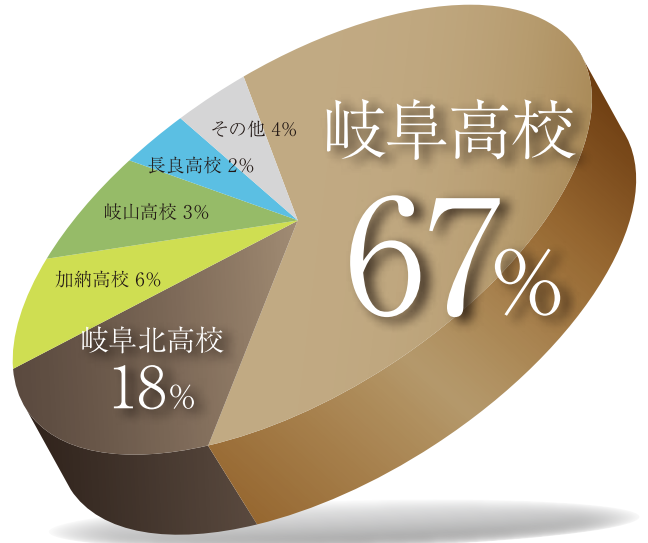

本気で岐阜高校を目指す塾「光の泉」には選ばれ続けてきた理由があります。

# 85%が 岐阜高校・岐阜北高校へ!

過去5年間の実績

※公立高校合格者に占める上位5校の合格者割合 ※公立高校合格者総数177名(平成26年春までの実績)

「光の泉」は創立以来40年を誇る「岐阜高校」を第一志望とする生徒を対象とした、県下最高レベルの塾です。岐阜県のさまざまな地域から入塾試験・編入試験を突破した「腕に覚えのある」生徒が集まっています。「優秀な生徒をさらに伸ばし、岐阜高校をはじめとする上位公立高校、難関私立高校の合格を約束できる県下唯一の私塾」それがキタン塾の光の泉です。

### 光の泉が選ばれる4つの理由